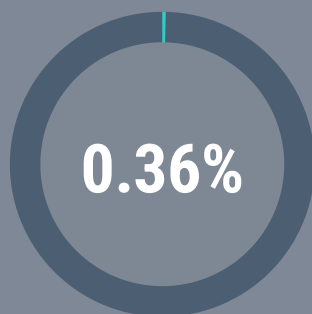

Greitt å vite

Befolkning

Innbyggjarar i
Giske kommune

8 427

Kommunen sin økonomi

Netto driftsresultat av
brutto driftsinntekter

Netto driftsresultat

Arbeid og utdanning