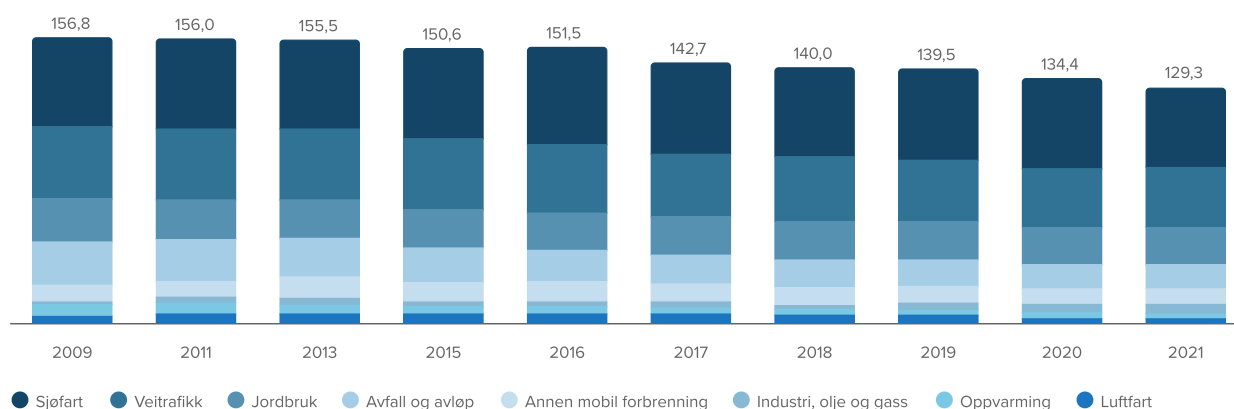

Måloppnåelse

Figur 1: Direkte klimagassutslipp i Moldesamfunnet, 2009-2021

1 000 tonn CO₂-ekvivalenter

Kilde: Miljødirektoratet

Vi skal være en pådriver for at Moldesamfunnets klimagassutslipp reduseres med 60 prosent innen 2030. Skal Moldesamfunnet nå dette målet, må innbyggere, næringsliv, andre kommuner og forvaltningsnivåer samarbeide og legge inn en felles innsats. Det er spesielt viktig at staten følger opp nasjonale klimaambisjoner med ytterligere tiltak som muliggjør klimaomstilling på kommunalt nivå.