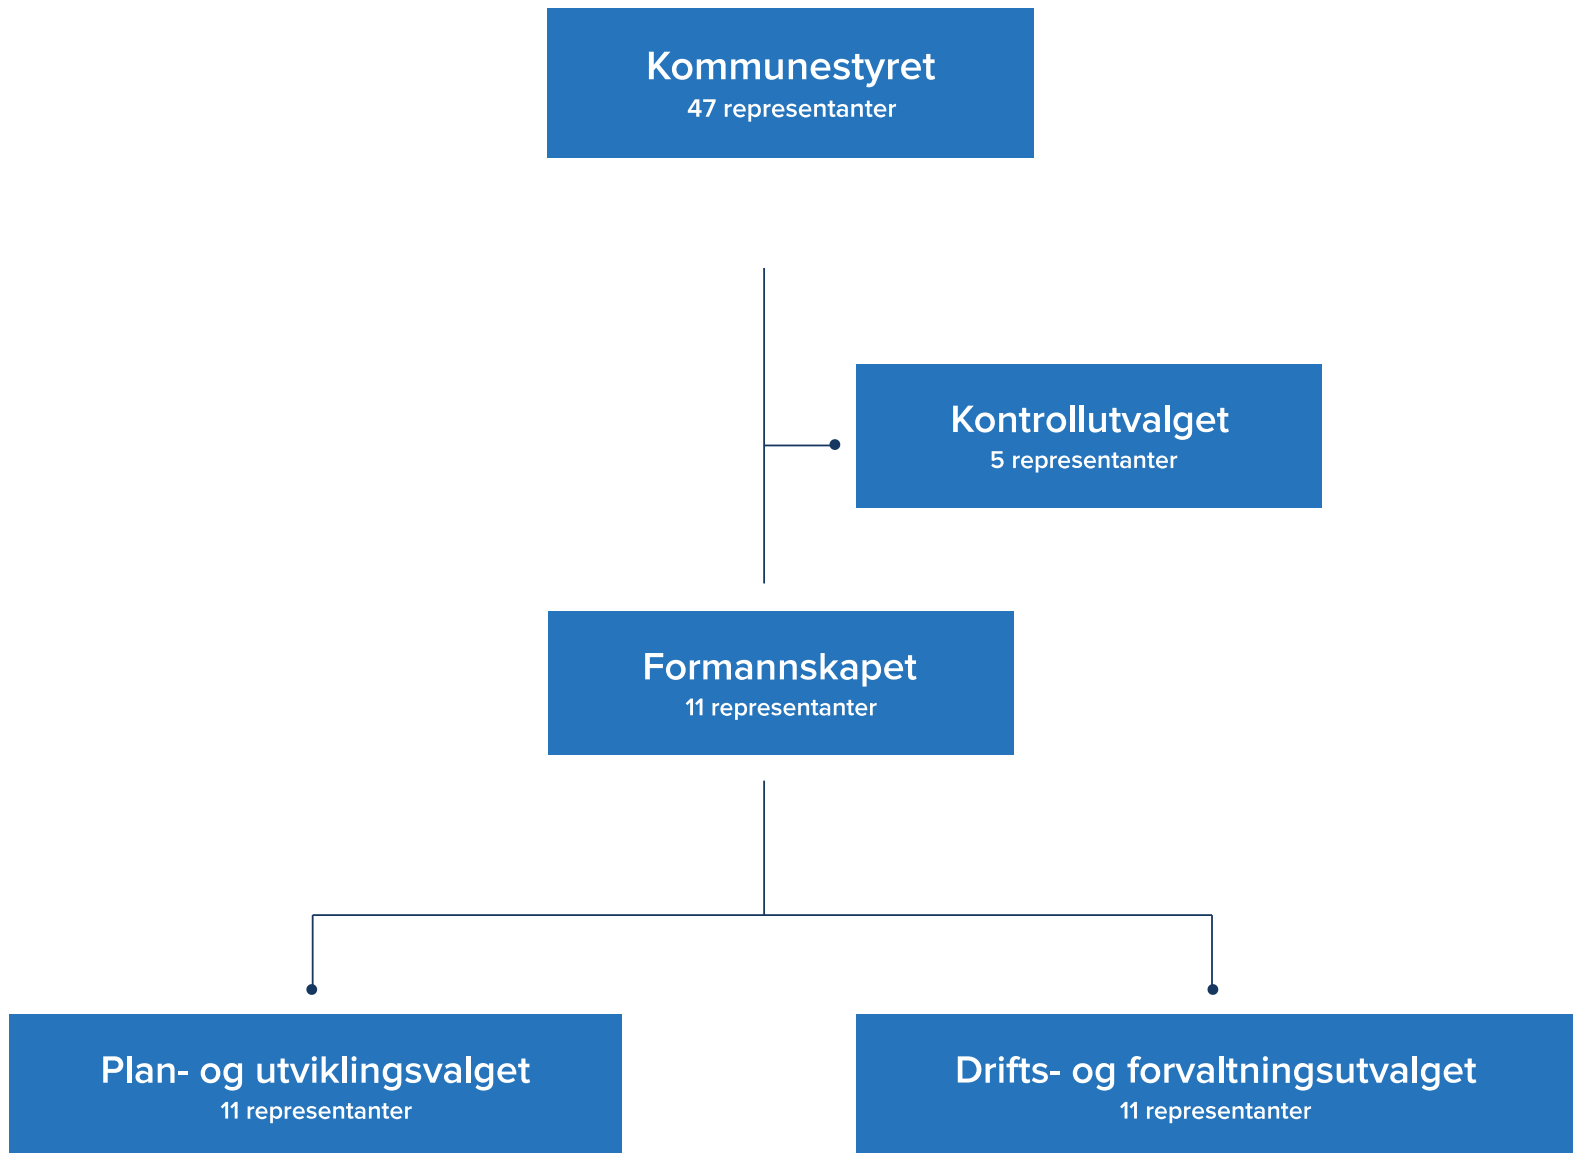

# Kommunestyret

## Molde eldreråd

7 representanter