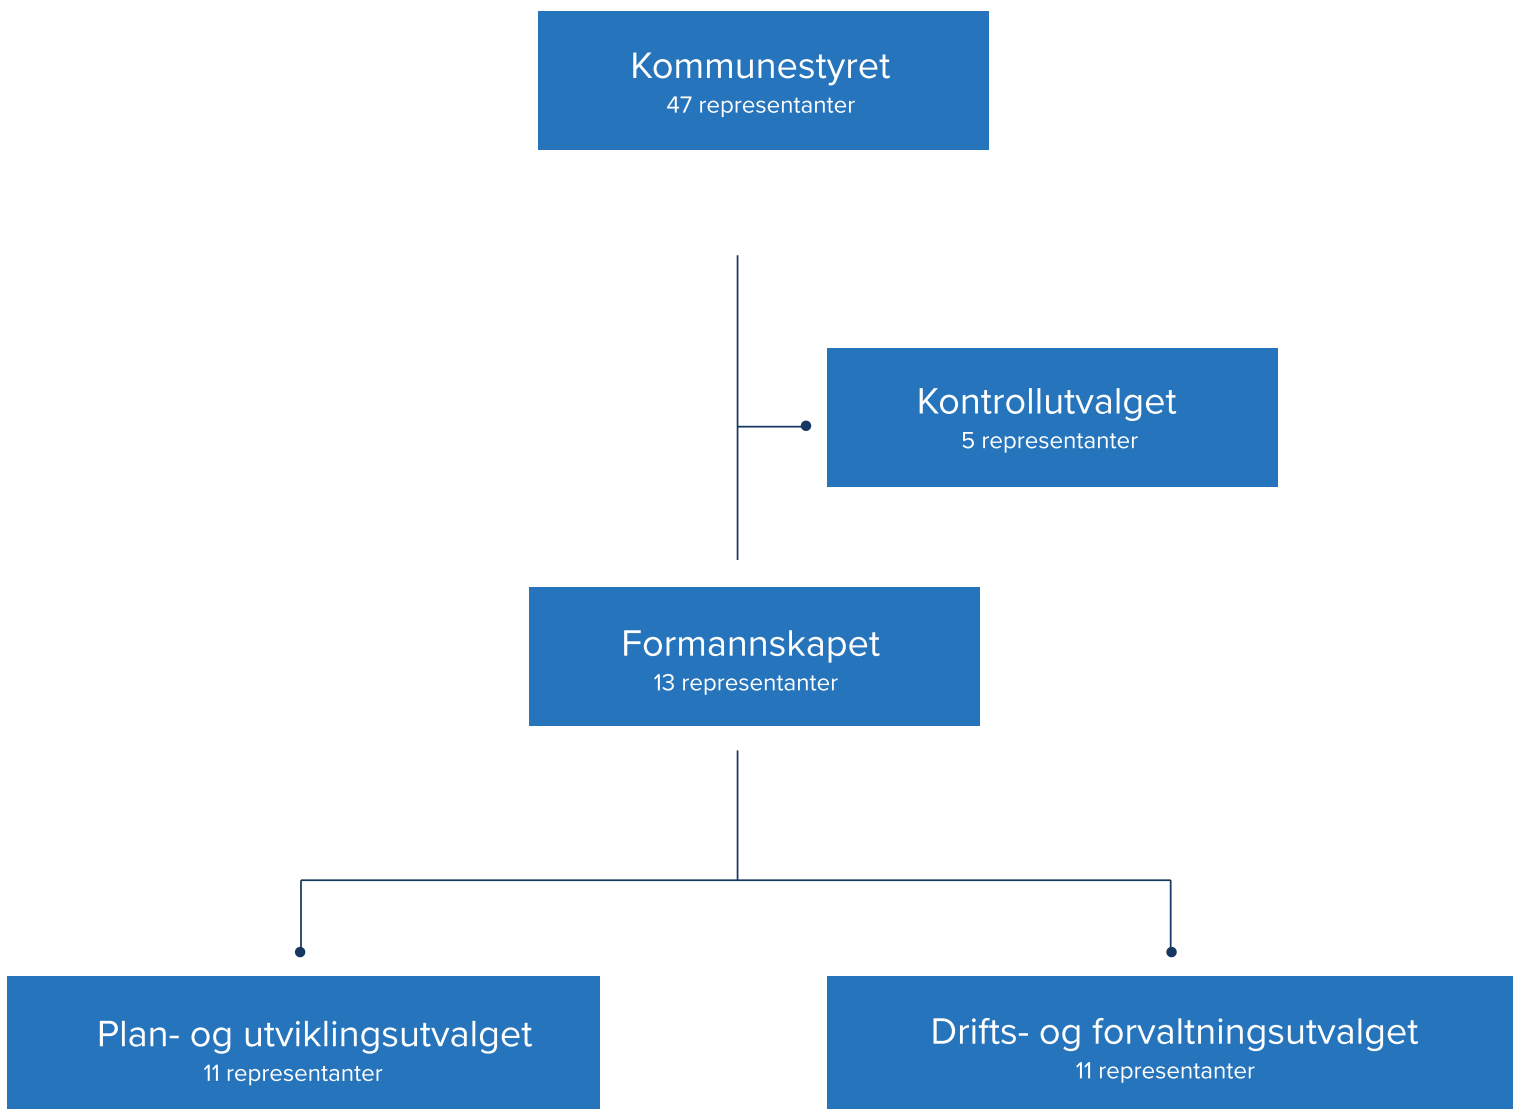

Kommunestyret

Molde eldreråd

7 representanter

Rådet for mennesker med nedsatt funksjonsevne

9 representanter

Ungdomsrådet

7 representanter