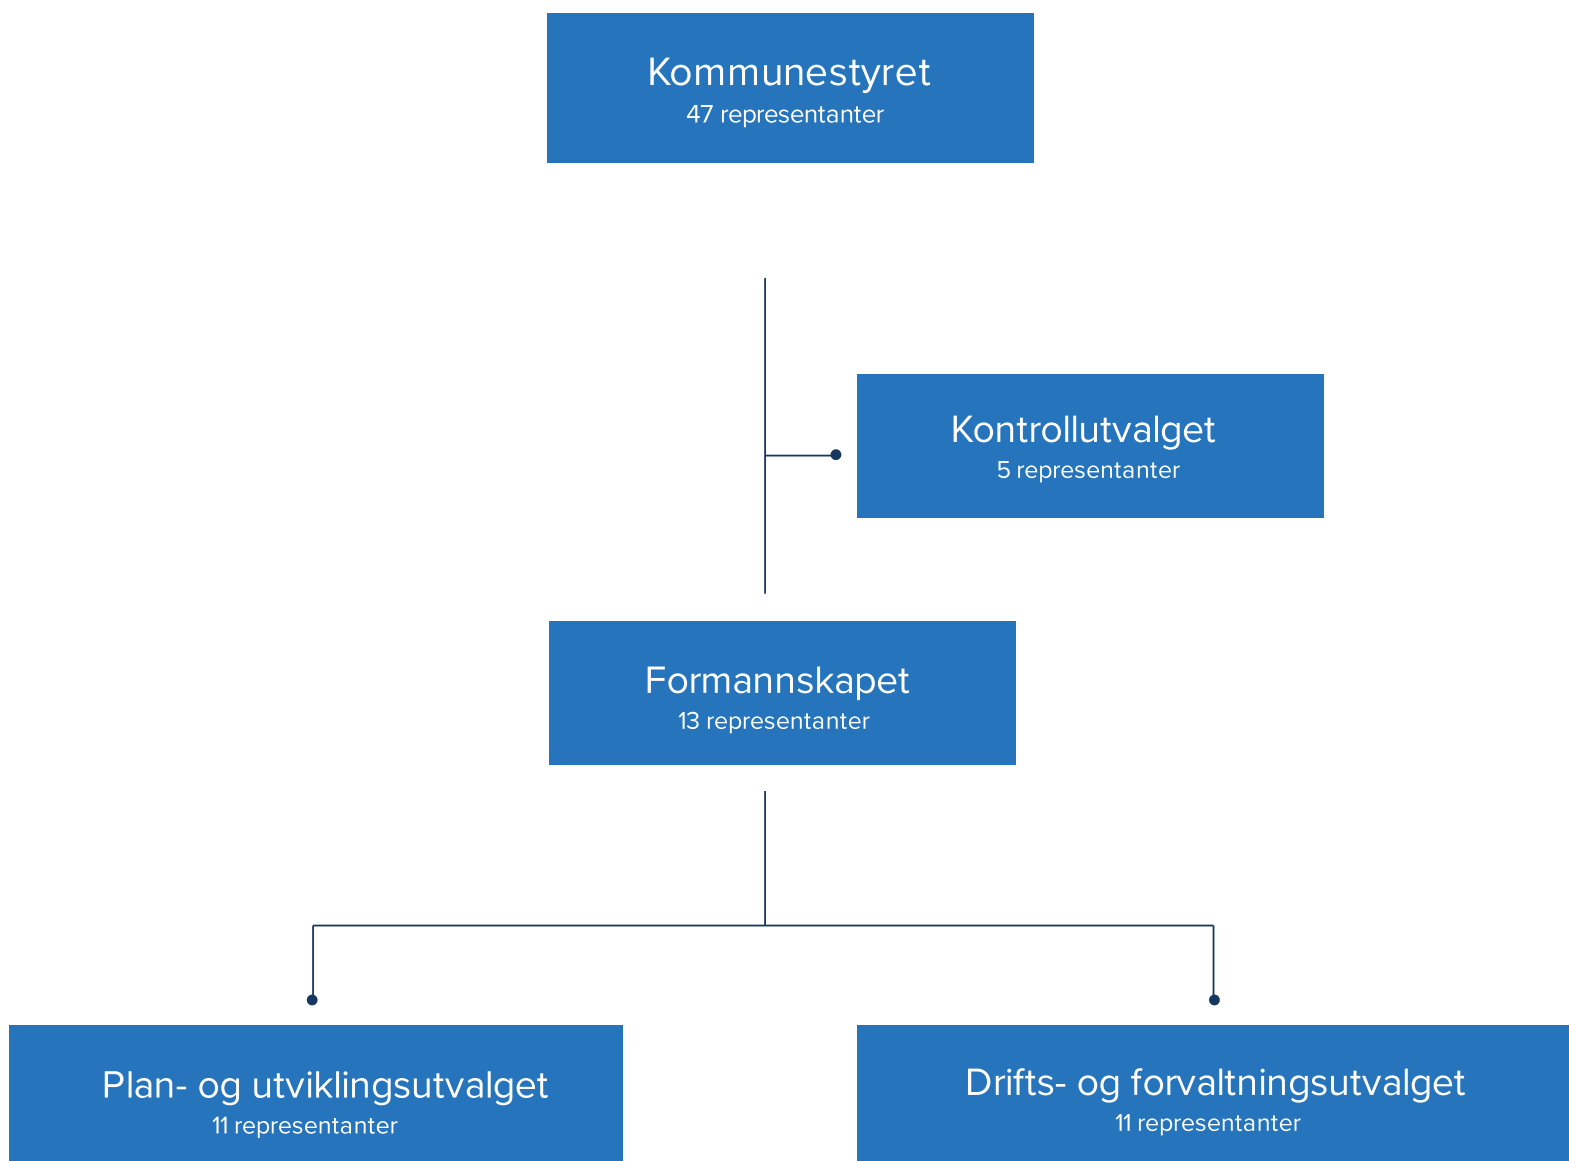

Kommunestyret

Molde eldreråd

7 representanter

Rådet for mennesker med nedsatt funksjonsevne

9 representanter

Ungdomsrådet

7 representanter