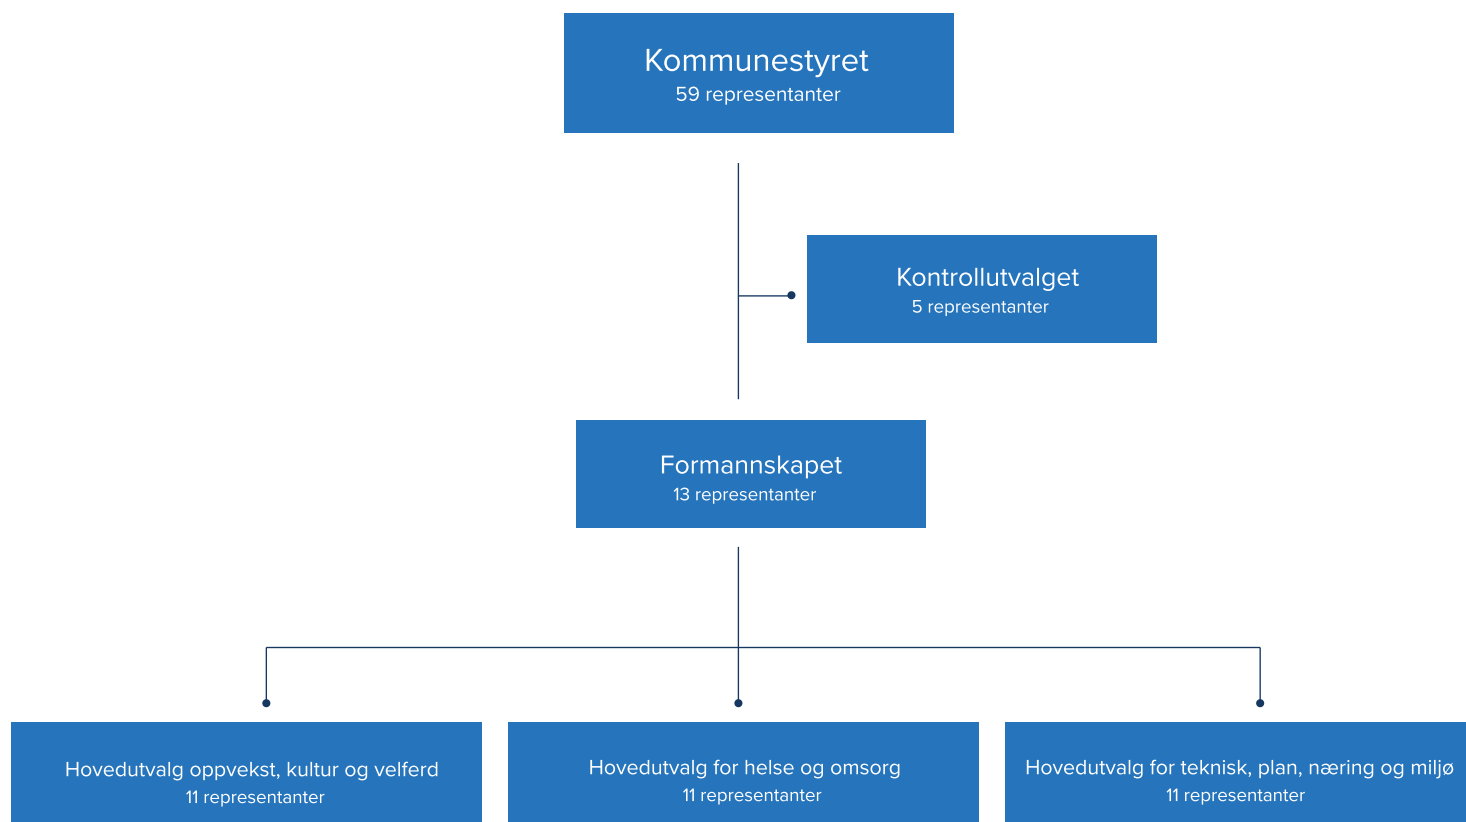

Kommunestyret

Molde eldreråd
9 representanter

Rådet for mennesker med nedsatt funksjonsevne
9 representanter

Ungdomsrådet
8 representanter

Kommunedelsutvalget i Nesset
7 representanter