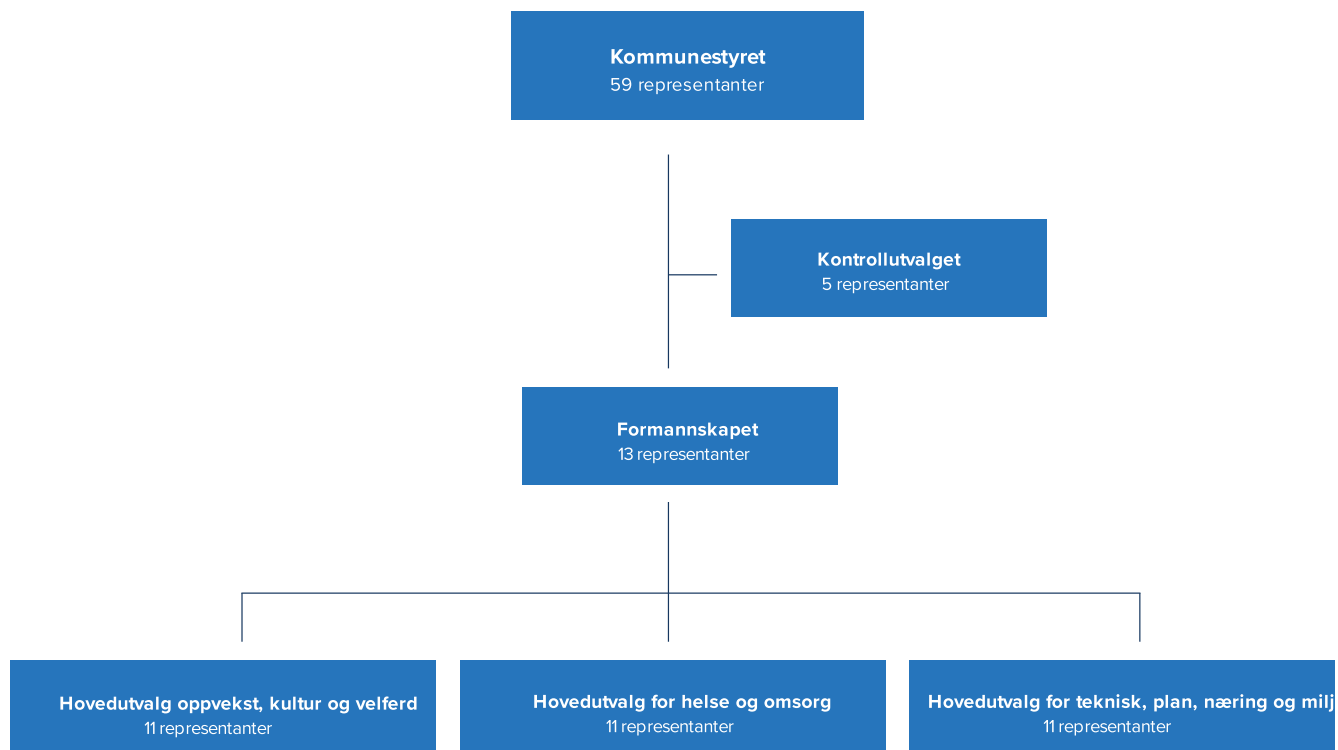

# Kommunestyret

**Molde eldreåd**

9 representanter

**Rådet for mennesker med nedsatt funksjonsevne**

9 representanter

**Ungdomsrådet**

8 representanter

**Kommunedelsutvalget i Nesset**