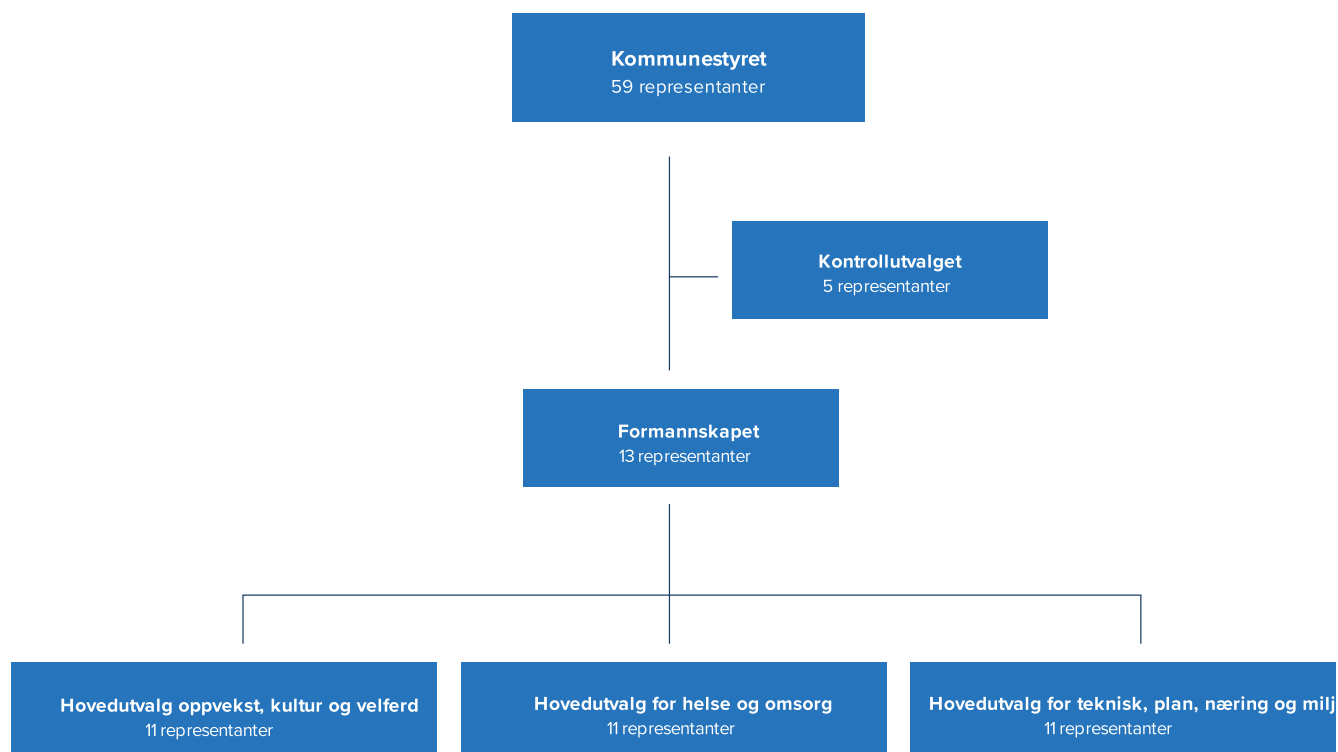

Politisk organisering

Molde eldreåd

9 representanter

Rådet for mennesker med nedsatt funksjonsevne

9 representanter

Ungdomsrådet

8 representanter

Kommunedelsutvalget i Nesset