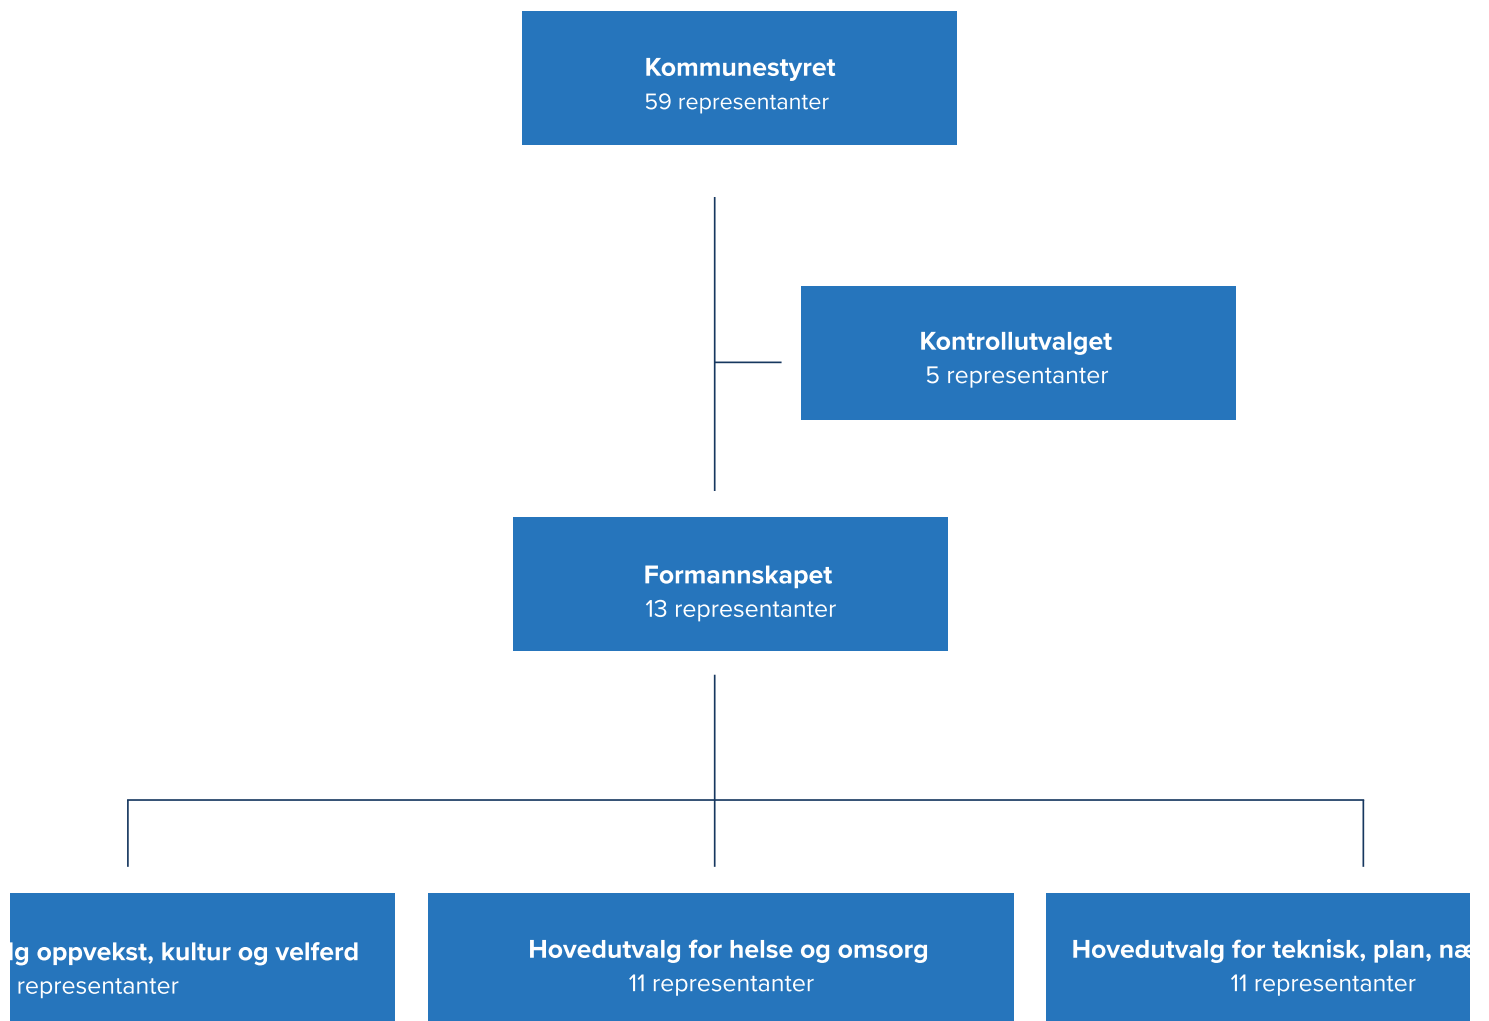

Politisk organisering

Molde eldreråd

9 representanter

Rådet for mennesker med nedsatt funksjonsevne

9 representanter

Ungdomsrådet

8 representanter

Kommunedelsutvalget i Nettet

7 representanter