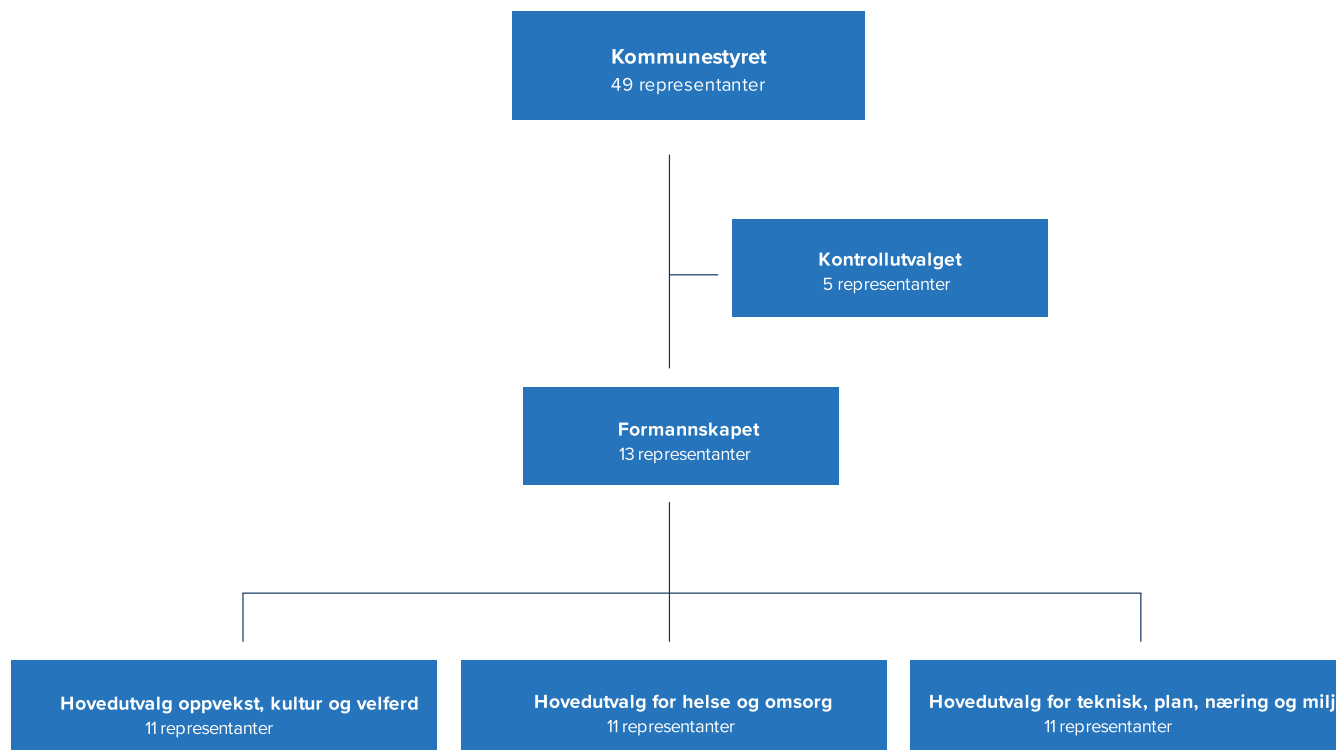

Politisk organisering

Molde eldreåd
9 representanter

Rådet for mennesker med nedsatt funksjonsevne
7 representanter

Ungdområdet
7 representanter

Kommunedelsutvalget i Nesset
7 representanter