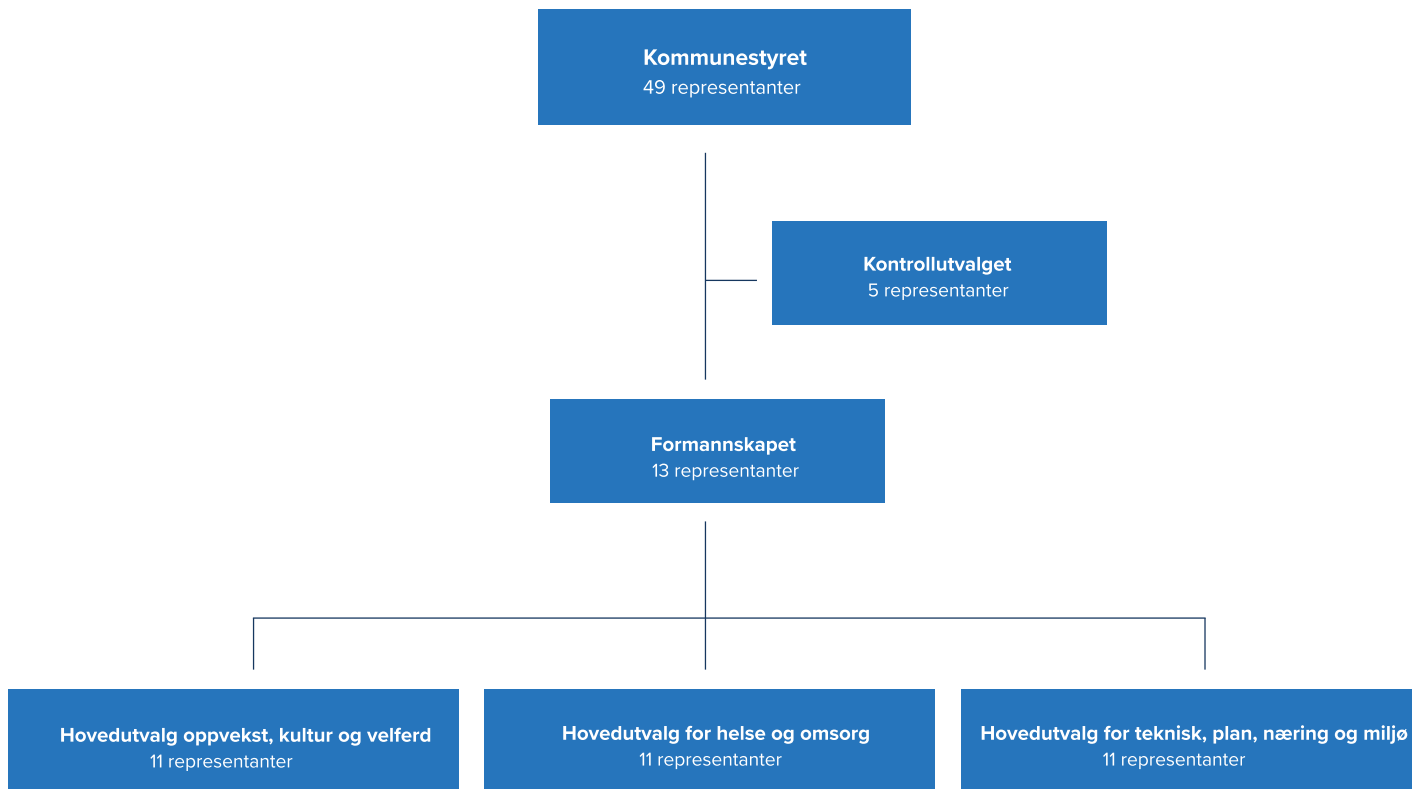

Politisk organisering

Molde eldreråd
9 representanter

Rådet for mennesker med nedsatt funksjonsevne
7 representanter

Ungdomsrådet
7 representanter

Kommunedelsutvalget i Nesset
7 representanter