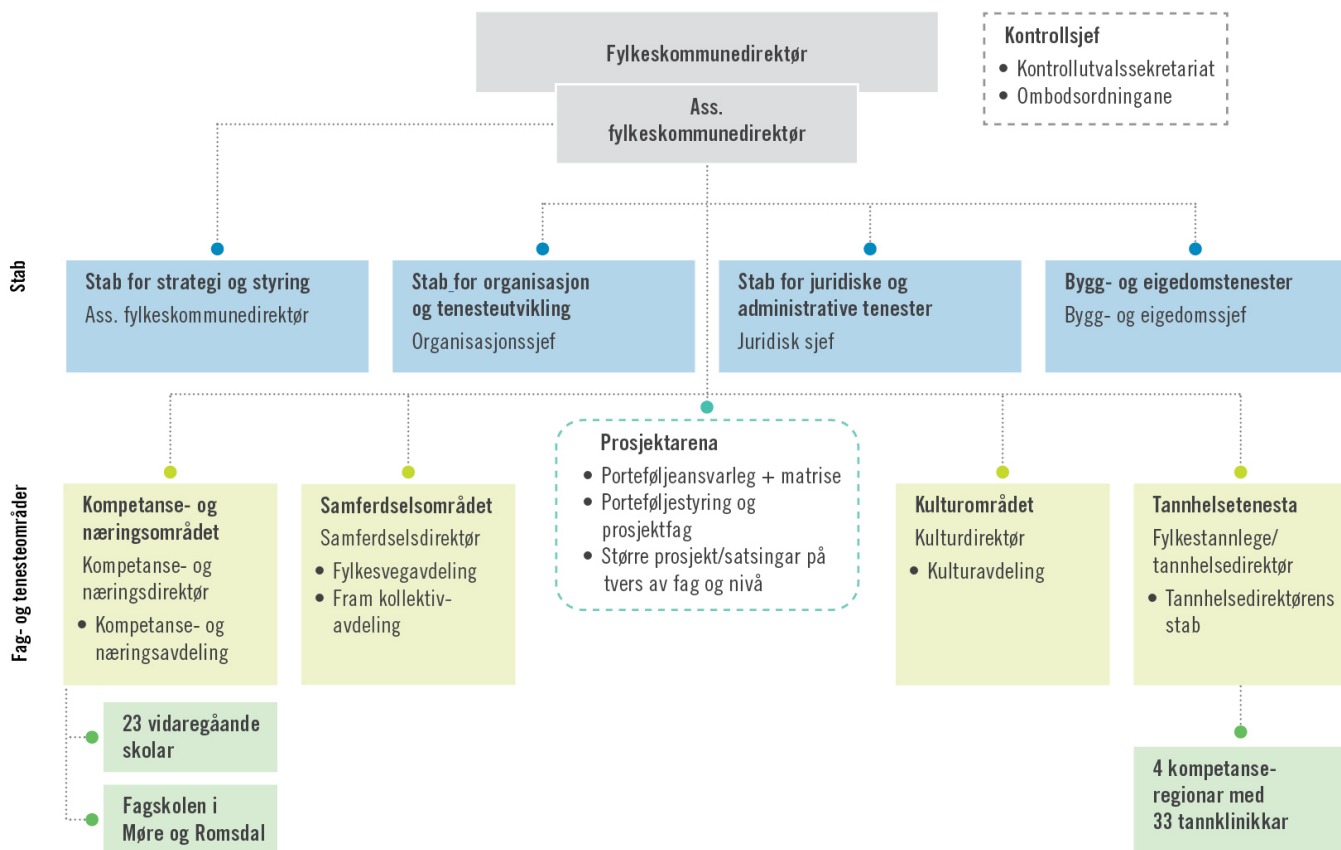

# Slik er vi organisert

## Organisasjonskart for Møre og Romsdal fylkeskommune

Kart som viser politisk organisering finn du under Politikk

## Leiargruppa til fylkeskommunedirektøren

- Ottar Brage Guttelvik, fylkeskommunedirektør
- Gunn Randi Seime, assisterande fylkeskommunedirektør
- Erik Brekken, kompetanse- og næringsdirektør
- Arild Fuglseth, samferdselsdirektør
- Heidi- Iren Wedlog Olsen, kulturdirektør
- Anthony Normann Valen, tannhelsedirektør
- Per Olaf Brækkan, bygg- og eidegdomssjef
- Dag Lervik, organisasjonssjef
- Gudmund Lode, juridisk sjef
- Inger Johanne Moene, kommunikasjonssjef