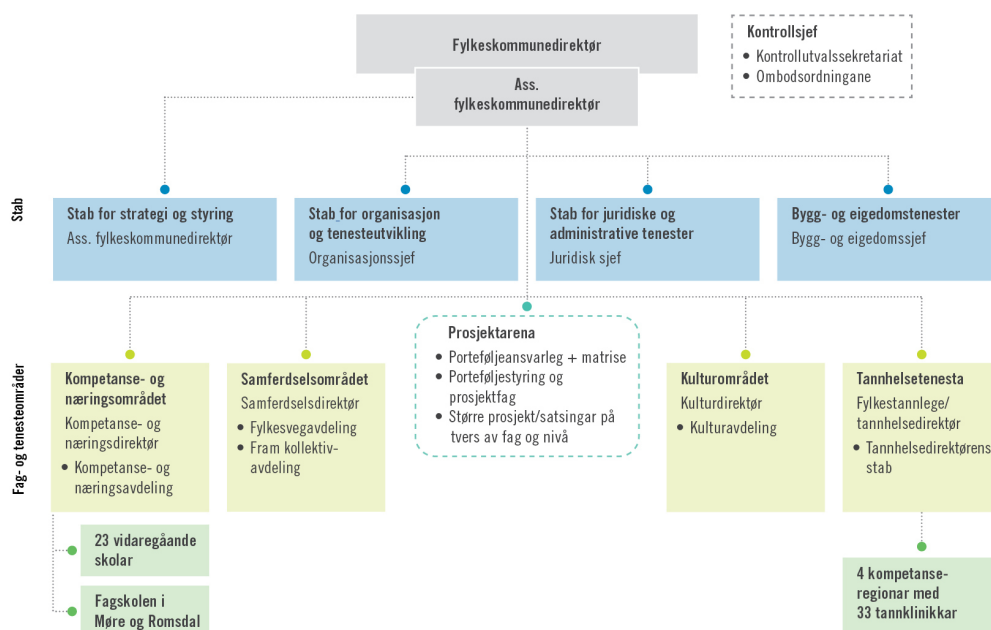

Slik er vi organisert

Organisasjonskart for Møre og Romsdal fylkeskommune

Kart som viser politisk organisering finn du under Politikk

Leiargruppa til fylkeskommunedirektøren

- Ottar Brage Guttelvik, fylkeskommunedirektør
- Gunn Randi Seime, assisterande fylkeskommunedirektør
- Erik Brekken, kompetanse- og næringsdirektør
- Arild Fuglseth, samferdselsdirektør
- Heidi- Iren Wedlog Olsen, kulturdirektør
- Anthony Normann Valen, tannhelsedirektør
- Per Olaf Brækkan, bygg- og eigedomssjef
- Dag Lervik, organisasjonssjef
- Gudmund Lode, juridisk sjef
- Inger Johanne Moene, kommunikasjonssjef

Du kan lese meir om fylkeskommunen som organisasjon på mrfylke.no