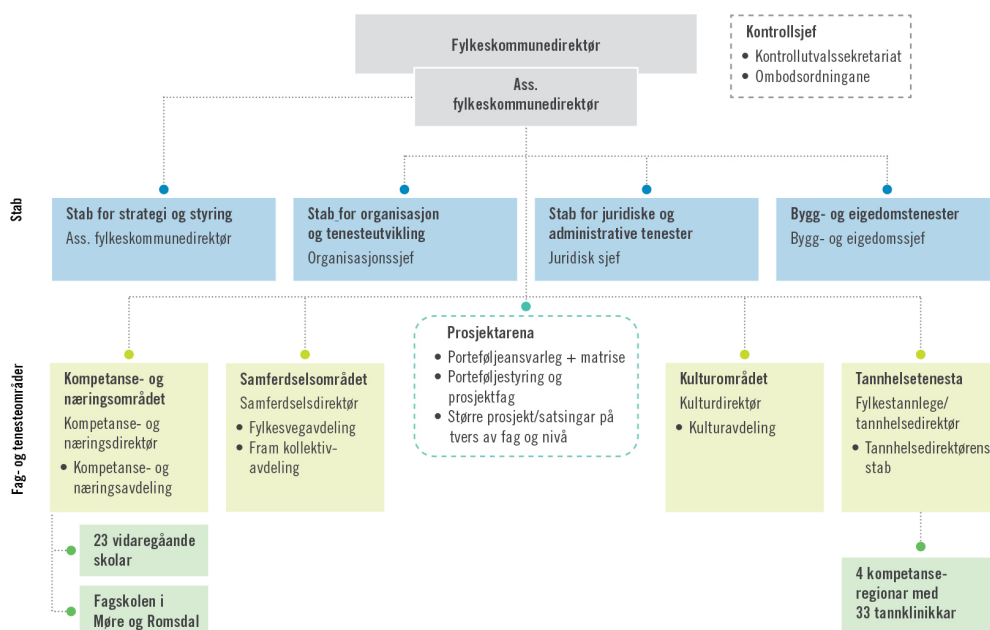

Slik er vi organisert

Organisasjonskart for Møre og Romsdal fylkeskommune

Kart som viser politisk organisering finn du under Politikk

Leiargruppa til fylkeskommunedirektøren

- Toril Hovdenak, fylkeskommunedirektør (frå 1.1.2023)
- Gunn Randi Seime, ass.fylkeskommunedirektør (konst. fylkeskommunedirektør i 2022)
- Erik Brekken, kompetanse- og næringsdirektør
- Arild Fuglseth, samferdselsdirektør
- Heidi- Iren Wedlog Olsen, kulturdirektør
- Anthony Normann Valen, tannhelsedirektør
- Per Olaf Brækkan, bygg- og eigedomssjef
- Dag Lervik, organisasjonssjef
- Gudmund Lode, juridisk sjef
- Inger Johanne Moene, kommunikasjonssjef

Du kan lese meir om fylkeskommunen som organisasjon på mrfylke.no