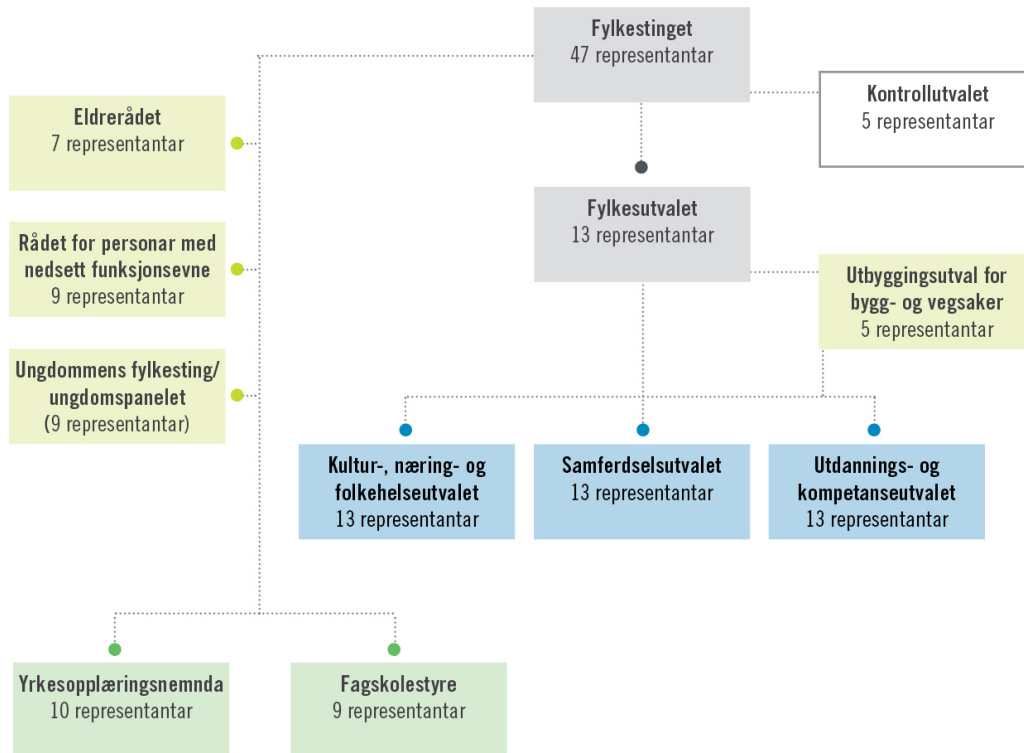

Politikarane våre

Politisk organisering

Politisk organisering Møre og Romsdal fylkeskommune

Du kan lese meir om dei ulike politiske utvala og råda på mrfylke.no

Fylkesordførar Tove-Lise Torve

Tove-Lise Torve representerer Arbeidarpartiet, og satt som fylkesordførar fram til 31.12.2022.

Fylkesordførar Tove-Lise Torve (Ap)

Fylkesutvalet

Fylkesutvalet fv: Hans-Olav Myklebust (FrP), Yvonne Wold (Sv), Kristin Marie Sørheim (Sp), Anne Marie Fiksdal (FrP), Monica Molvær (H), Geir Asle Stenseth (FrP), Randi Walderhaug Frisvoll (KrF), Line Hoem (Ap), Anders Riise (H), Carl Johansen (MDG), Pål Farstad (V) og fylkesordførar Tove-Lise Torve (Ap). Ikkje til stades: Jan Ove Tryggestad

Medlemmar av fylkestinget 2019-2023

Fylkestinget som var valt inn hausten 2019.

Arbeiderpartiet

Senterpartiet

Fremskrittspartiet Høyre

Arbeiderpartiet	Senterpartiet	Fremskrittspartiet	Høyre
Tove-Lise Torve	Kristin Marie Sørheim	Frank Sve	Torgeir Dahl
Line Hatmosø Hoem	Jan Ove Tryggestad	Jan Steinar Engeli Johansen	Anders Riise
Eva Mariann Vinje Aurdal	Marit Nerås Krogsæter	Anne Marie Fiksdal	Monica Molvær
Jack Narve Sæther	Ingunn Oldervik Golmen	Gunnhild Meringdal	Kjersti Andersen
Hanne Notøy	Per Ivar Lied	Hans Olav Myklebust	Falk Daniel Øveraas
Mellvin Arvid Steinsvoll	Tove Henøen	Håkon Lykkebø Strand	Bente Bruun
Siv Katrin Ulla Hagala	Henrik Stensønes	Roger Bach	Heidi Nakken
Hege Merethe Gagnat	Bernt Venås	Geir Asle Stenseth	
Lilly Gunn Nyheim	Vebjørn Krogsæter		
Kristeleg folkeparti	Sosialistisk venstreparti	Miljøpartiet De Grønne	Nordmørslista
Randi Walderhaug Frisvoll	Yvonne Wold	Carl Johansen	Elisabeth Jørgenvåg
Harry Valderhaug	Kim Thoresen	Joakim Skaar	Terje Hals
Victoria Smenes	Anders Lindbeck		
Rødt	Sunnmørslista	Venstre	Uavhengig valliste for Sunnmøre
Silje Alise Ness	Hans Kjetil Knutsen	Pål Farstad	Bjarne Kvalsvik