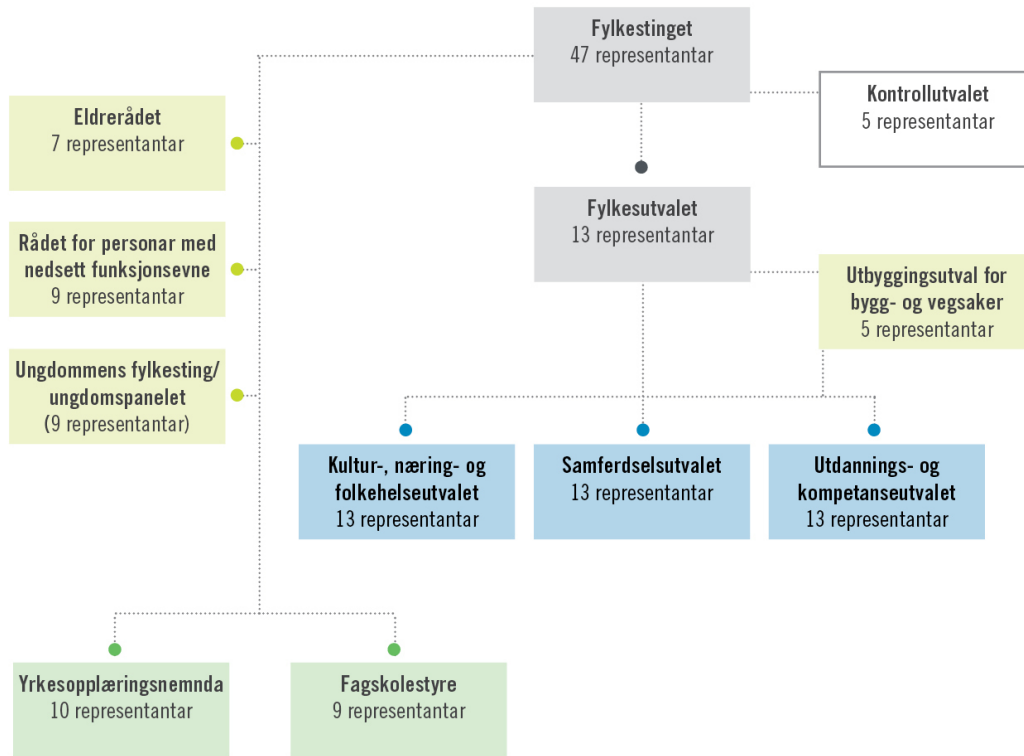

## Politisk organisering

### Politisk organisering Møre og Romsdal fylkeskommune

Du kan lese meir om dei ulike politiske utvala og råda på [mrfylke.no](http://mrfylke.no)

## Fylkesordførar Tove-Lise Torve

Tove-Lise Torve representerer Arbeidarpartiet, og satt som fylkesordførar fram til 31.12.2022.

Fylkesordførar Tove-Lise Torve (Ap)