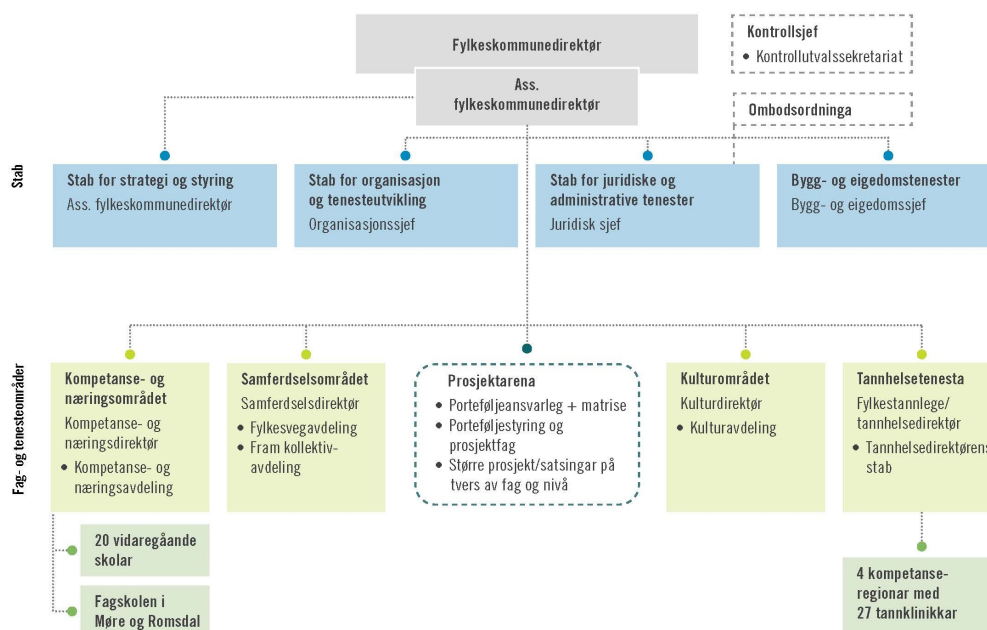

Slik er vi organisert

Organisasjonskart for Møre og Romsdal fylkeskommune

Kart som viser politisk organisering finn du under Politikk

Leiargruppa til fylkeskommunedirektøren

- Toril Hovdenak, fylkeskommunedirektør
- Gunn Randi Seime, ass.fylkeskommunedirektør
- Erik Brekken, kompetanse- og næringsdirektør
- Jesper Wiig, samferdselsdirektør
- Heidi- Iren Wedlog Olsen, kulturdirektør
- Tone Nord, fylkestannlege
- Torgeir Haukebø, bygg- og eigedomssjef
- Dag Lervik, organisasjonssjef
- Finn Lervik, juridisk sjef
- Inger Johanne Moene, kommunikasjonssjef