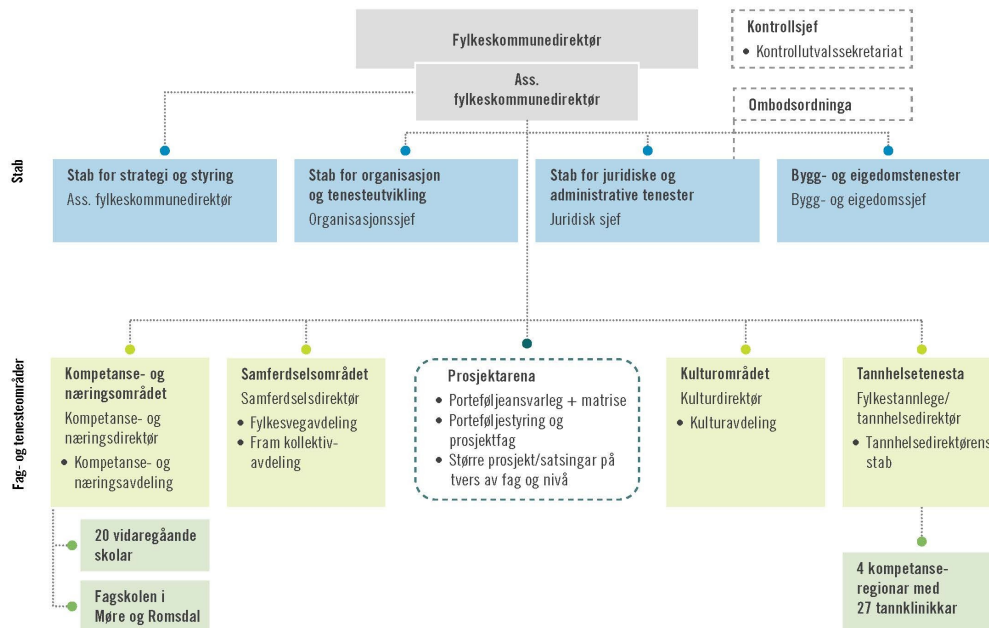

Slik er vi organisert

Organisasjonskart for Møre og Romsdal fylkeskommune

Kart som viser politisk organisering finn du under Politikk

Leiargruppa til fylkeskommunedirektøren

- Toril Hovdenak, fylkeskommunedirektør
- Gunn Randi Seime, ass.fylkeskommunedirektør
- Erik Brekken, kompetanse- og næringsdirektør
- Jesper Wiig, samferdselsdirektør
- Heidi- Iren Wedlog Olsen, kulturdirektør
- Tone Nord, fylkestannlege
- Torgeir Haukebø, bygg- og eigedomssjef
- Dag Lervik, organisasjonssjef
- Finn Lervik, juridisk sjef
- Inger Johanne Moene, kommunikasjonssjef